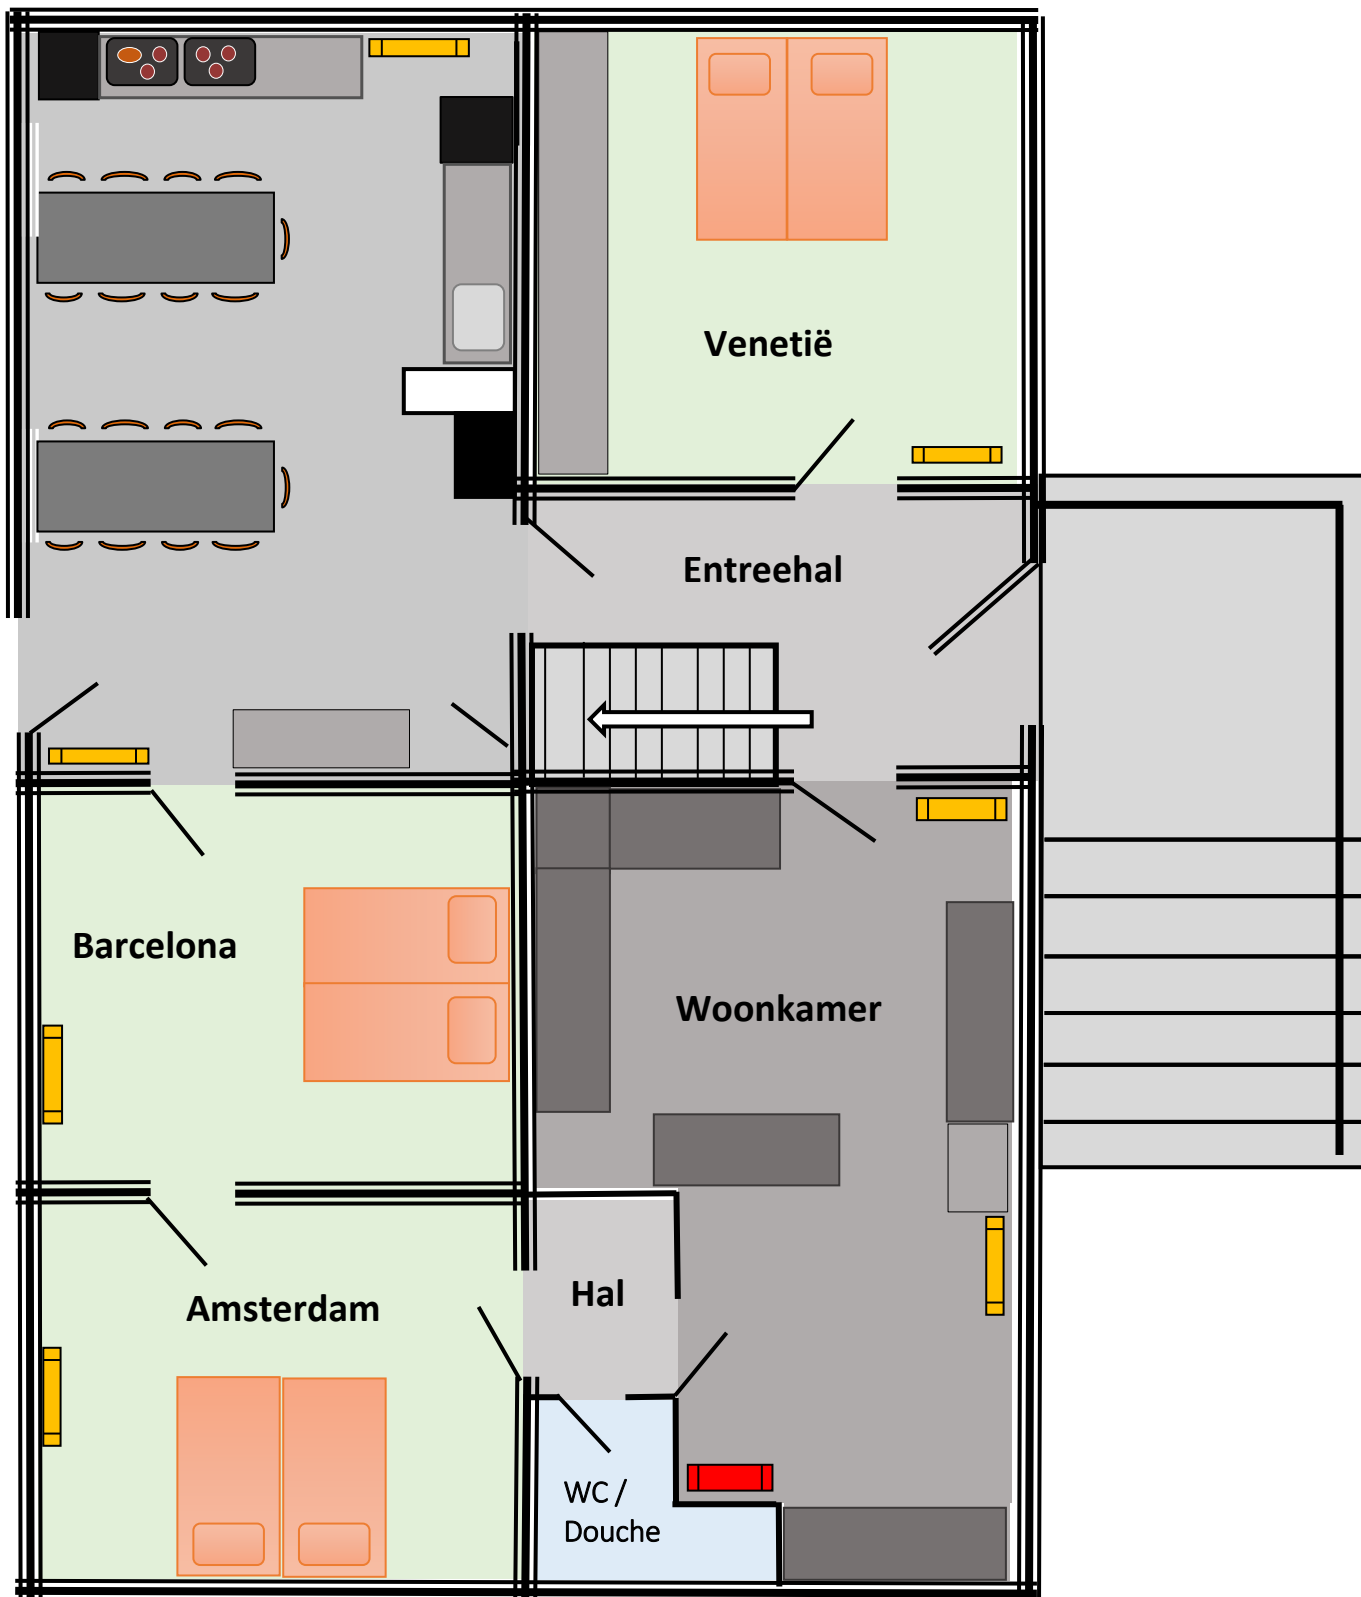

Schaal: 1:1000

 Olsberg Nachtspeicher Heizung

 Zibro Elektrische kachel