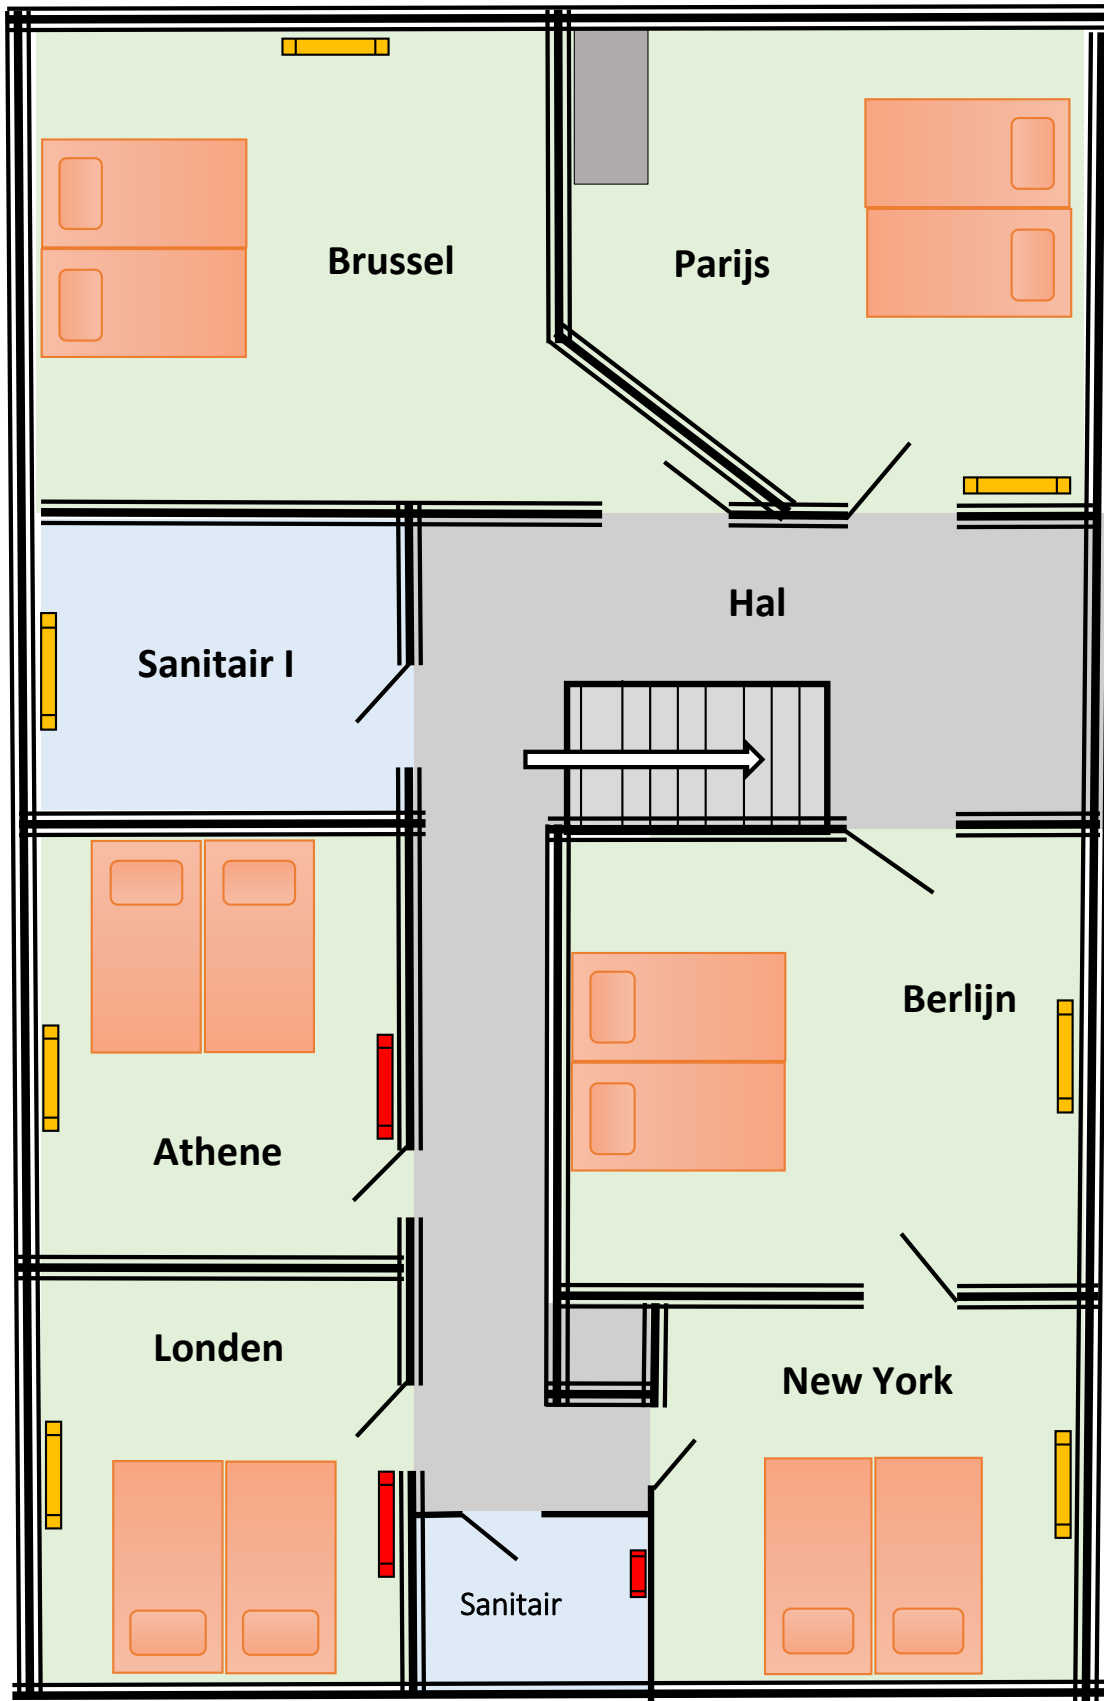

Schaal: 1:1000

-  Alternativ Elektroherd
-  Olsberg Nachtspeicher